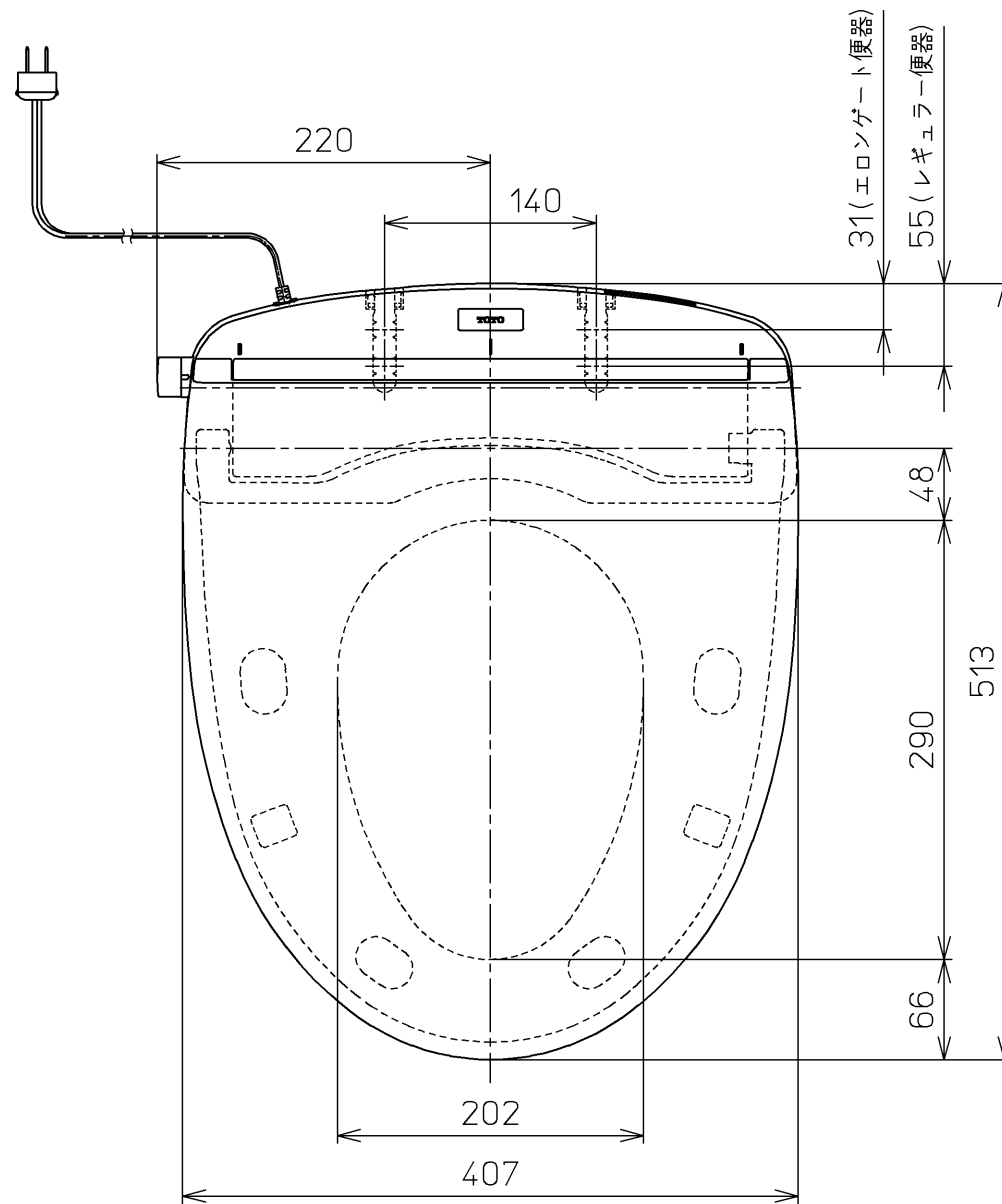

生産中止図面

2012/04 電源コード L=1500

<特注仕様>

1.電源コード長さをL=1500としたもの。

\*定格：AC100V-52W 50/60Hz

<b>TOTO</b>			単位 mm	名称  暖房便座
製図 今川	検図 田添 二村馨	日付 11-06-13	尺度 1 : 5	品番 TCF116V2
備考				図番 TCF116V2_A0102
A3			ページNo.	1-1 (改)