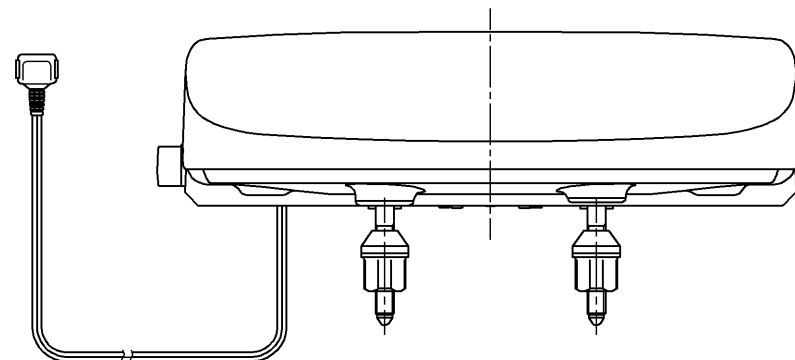

生産中止図面

2012/04 電源コード L=1500

<特注仕様>

1.電源コード長さをL=1500としたもの。

\*定格：AC100V-52W 50/60Hz

<b>TOTO</b>			単位 mm	名称  暖房便座
製図 今川	検図 田添 二村馨	日付 11-06-13	尺度 1 : 5	品番 TCF116V2
備考				図番 TCF116V2_A0102
A3			ページNo.	1-1 (改)