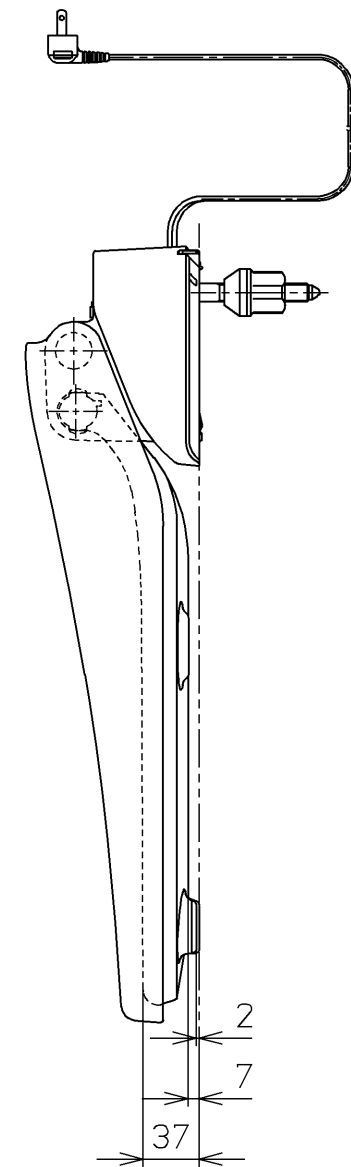

生産中止図面

2012/04 電源コード L=1500

<特注仕様>

1.電源コード長さをL=1500としたもの。

\*定格：AC100V-52W 50/60Hz

<b>TOTO</b>			単位 mm	名称  暖房便座
製図 今川	検図 田添 二村馨	日付 11-06-13	尺度 1 : 5	品番 TCF116V2
備考				図番 TCF116V2_A0102
A3			ページNo.	1-1 (改)