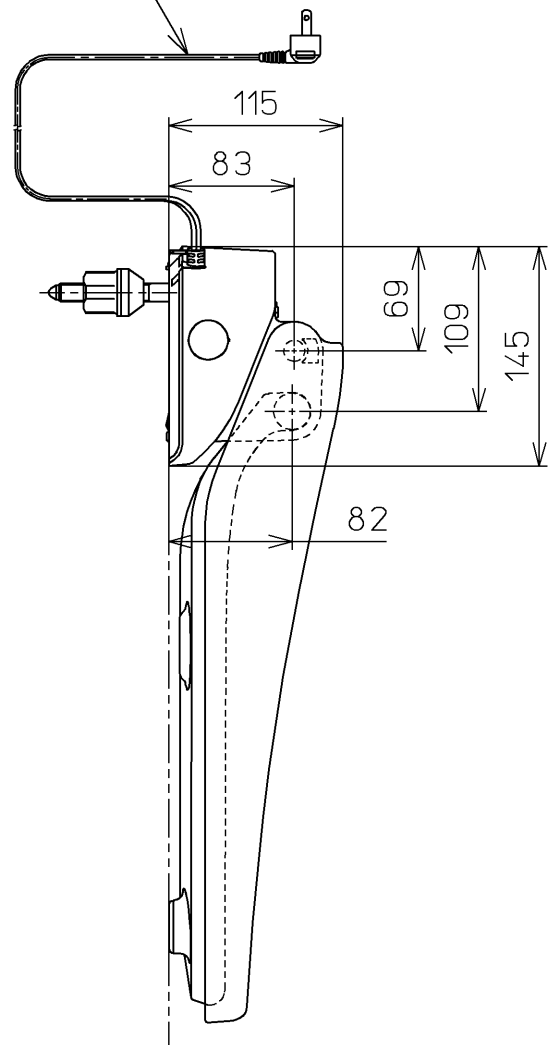

生産中止図面

2012/04 電源コード L=1500

<特注仕様>

1.電源コード長さをL=1500としたもの。

\*定格：AC100V-52W 50/60Hz

<b>TOTO</b>			単位 mm	名称  暖房便座
製図 今川	検図 田添 二村馨	日付 11-06-13	尺度 1 : 5	品番 TCF116V2
備考				図番 TCF116V2_A0102
A3			ページNo.	1-1 (改)